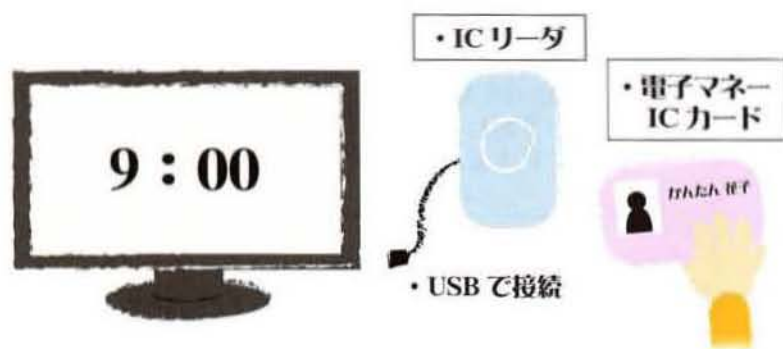

シンプルで

スマート

スピーディ

パートさんの  
労働時間計算  
システムです！

かんたん勤怠くん

～ 勤怠管理システムソフト～

パートさんの労働時間計算を  
タイムカードに替わり  
自動記録、集計する  
新タイムカードシステムです。  
わずらわしい時間計算から  
解放いたします。